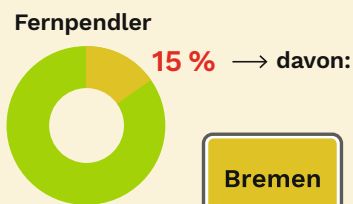

Pendler 43%