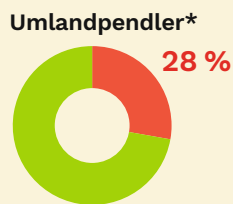

Pendler 43%