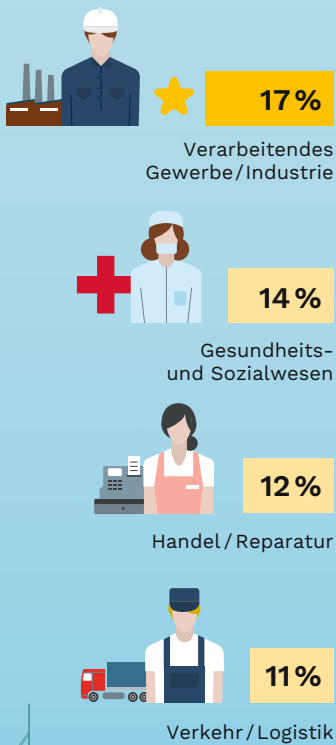

Pendeln, Branchen, Arbeitszeit – Bremer Beschäftigte im Fokus

In der Industrie finden sich viele tariflich entlohnte Vollzeit-Arbeitsplätze – vor allem für Männer.
Allerdings arbeiten 78 Prozent der Beschäftigten im Dienstleistungssektor

Sozialversicherungspflichtig Beschäftigte	
in der Stadt Bremen	
fast	277.300
in Bremerhaven	
fast	53.100
Gesamt:	330.400

In diesen Branchen arbeiten die meisten Beschäftigten

Abschlüsse der Bremer Beschäftigten