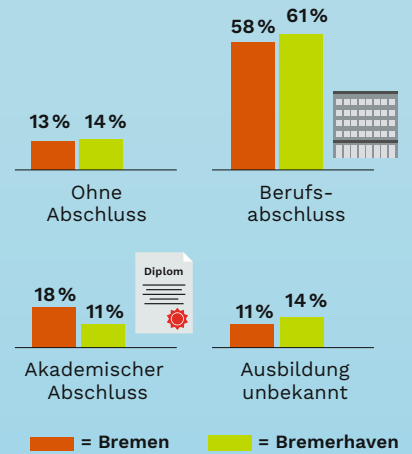

Pendeln, Branchen, Arbeitszeit – Bremer Beschäftigte im Fokus

In der Industrie finden sich viele tariflich entlohnte Vollzeit-Arbeitsplätze – vor allem für Männer.
Allerdings arbeiten 78 Prozent der Beschäftigten im Dienstleistungssektor

Sozialversicherungspflichtig Beschäftigte	
in der Stadt Bremen	
fast	277.300
in Bremerhaven	
fast	53.100
Gesamt:	330.400

In diesen Branchen arbeiten die meisten Beschäftigten

Abschlüsse der Bremer Beschäftigten

Arbeitszeit

Pendler 43%

* Bremerhaven: Landkreis Cuxhaven / Bremen: Gemeinden im Umkreis 30 Kilometer um Marktplatz