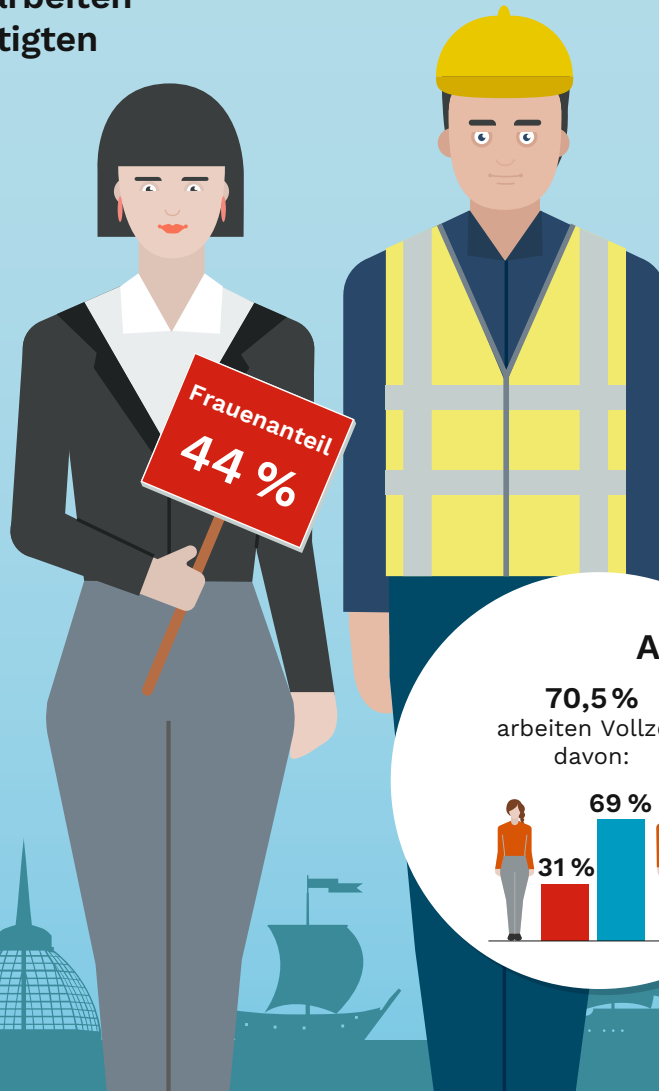

Pendeln, Branchen, Arbeitszeit – Bremer Beschäftigte im Fokus

In der Industrie finden sich viele tariflich entlohnte Vollzeit-Arbeitsplätze – vor allem für Männer.
Allerdings arbeiten 78 Prozent der Beschäftigten im Dienstleistungssektor

Sozialversicherungspflichtig Beschäftigte	
in der Stadt Bremen	
fast	277.300
in Bremerhaven	
fast	53.100
Gesamt:	330.400

In diesen Branchen arbeiten die meisten Beschäftigten

Abschlüsse der Bremer Beschäftigten