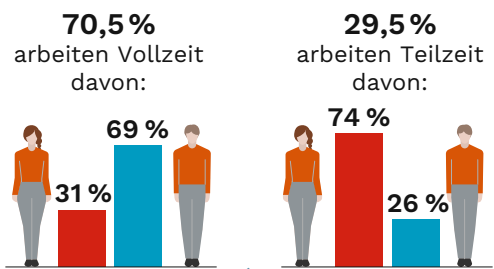

Arbeitszeit