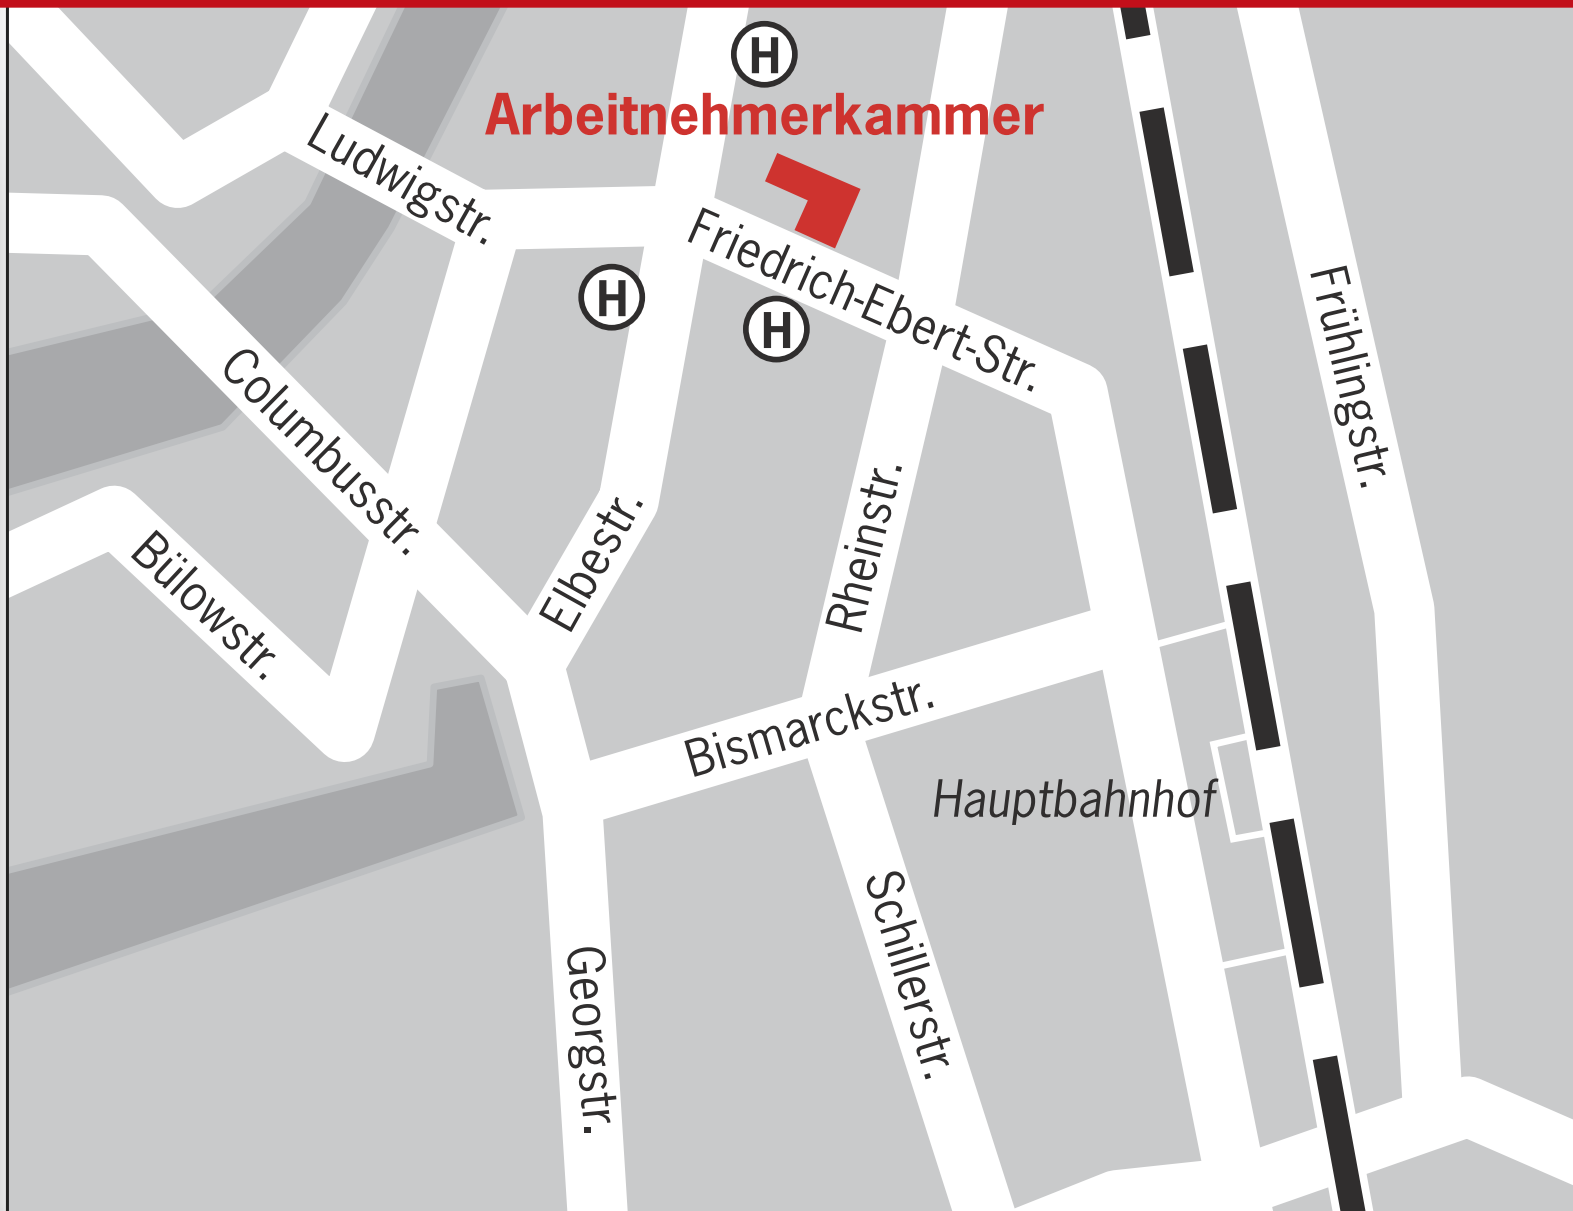

Arbeitnehmerkammer
Bremen

► Friedrich-Ebert-Straße 3 · 27570 Bremerhaven

- (H) Bus**
502, 508, 509
(Wilhelm-Raabe-
Schule)
503, 507
(Elbestraße)